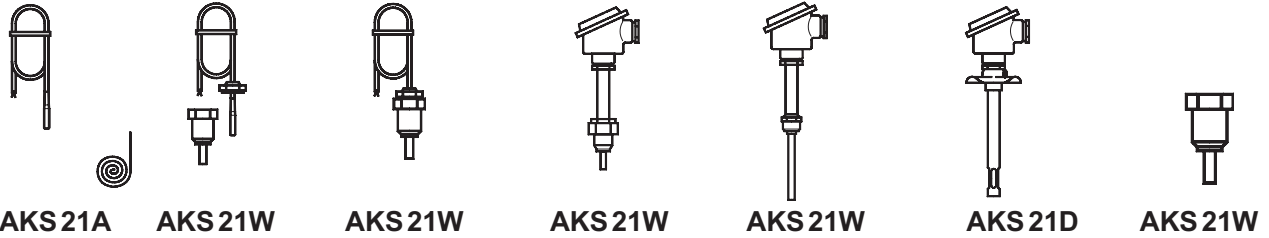

# Installation Guide

### PT 1000 ohm

084R9670

084R9670

ohm	°C	°F
723	-70	-94
727	-69	-92
731	-68	-90
735	-67	-89
739	-66	-87
743	-65	-85
747	-65	-83
751	-64	-81
755	-63	-80
759	-62	-78
763	-61	-76
767	-60	-74
771	-58	-72
775	-57	-71
779	-56	-69
783	-55	-67
787	-54	-65
791	-53	-63
795	-52	-62
799	-51	-60
803	-50	-58
807	-49	-56
811	-48	-54
815	-47	-53
819	-46	-51
823	-45	-49
827	-44	-47
831	-43	-45
835	-42	-44
839	-41	-42
843	-40	-40
847	-39	-38
851	-38	-36
855	-37	-35
859	-36	-33
862	-35	-31
866	-34	-29
870	-33	-27
874	-32	-26
878	-31	-24
882	-30	-22
886	-29	-20
890	-28	-18
894	-27	-17
898	-26	-15
902	-25	-13
906	-24	-11
910	-23	-9
914	-22	-8
918	-21	-6
922	-20	-4
926	-19	-2
929	-18	0